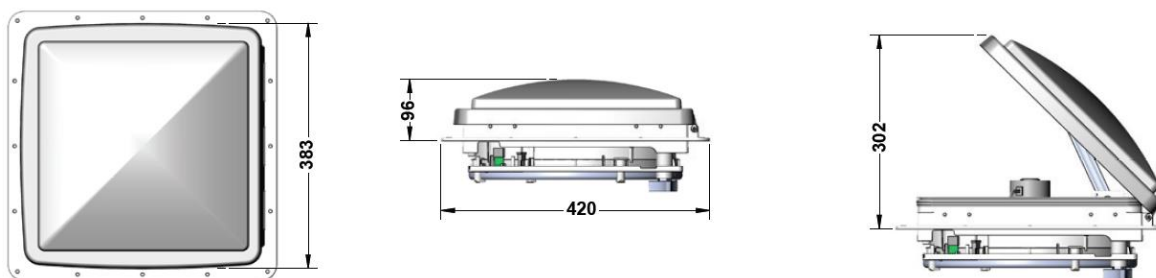

マックスファン

ベストセラーのベンチレーター。

デラックスモデル

プラスモデル

型式	モデル	開閉	リッド色	開口寸法	雨天時使用	重量
00-05100K	デラックス	マニュアル	ホワイト	356 x 356	○	5.5kg
00-06200K	デラックス	マニュアル	スモーク	356 x 356	○	5.5kg
00-07000K	デラックス	リモコン	ホワイト	356 x 356	○	5.5kg
00-07500K	デラックス	リモコン	スモーク	356 x 356	○	5.5kg
00-05100KI40	デラックス	マニュアル	ホワイト	400 x 400	○	5.5kg
00-06200KI40	デラックス	マニュアル	スモーク	400 x 400	○	5.5kg
00-07000KI40	デラックス	リモコン	ホワイト	400 x 400	○	5.5kg
00-07500KI40	デラックス	リモコン	スモーク	400 x 400	○	5.5kg
00-04000K	プラス	マニュアル	ホワイト	356 x 356	×※	4.3kg
00-04050K	プラス	マニュアル	スモーク	356 x 356	×※	4.3kg

※プラスモデルもベントカバーを組み合わせることで、雨天時にもご使用いただけます

デラックスモデル寸法

プラスモデル寸法

共通機能・仕様

- ・ 温度センサーによる自動制御機能付き
- ・ ファンスピード：10段階
- ・ 消費電力（13.4V、100%出力時）：3.7A
- ・ 換気能力：1,529m³/h